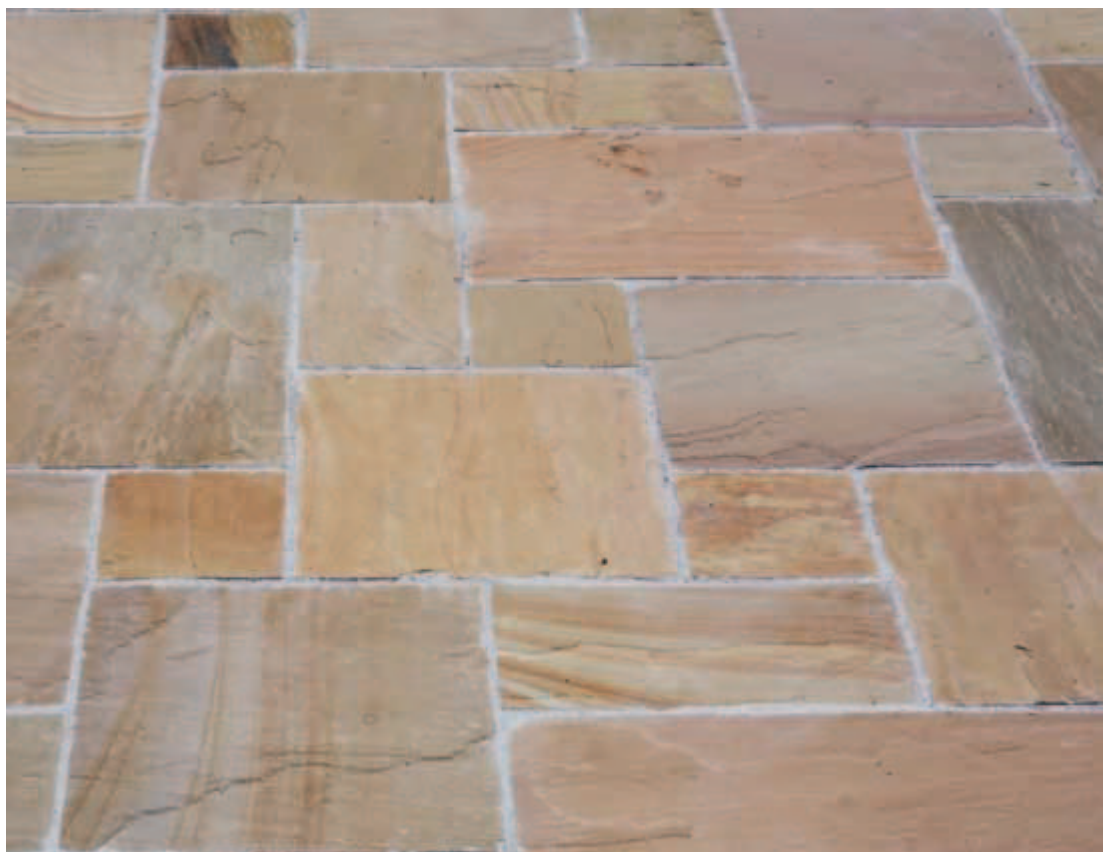

Színinformáció

Trustone Szinterület Glenmoor

Az itt mutatott kövek a Glenmoor lehetséges szinterületeiről adnak összefoglalást.

Marketstone Szinterület Sand Multi

Az itt mutatott kövek a Sand Multi lehetséges szinterületeiről adnak összefoglalást.

Szín, szerkezet, struktúra és a megjelenés mind a természeti ingadozás befolyásolása alá esik. Nincs két egyforma kő! A fotókkal és a mintákkal azon fáradoztunk, hogy egy karakteres összképet adjunk a lapok színéből és megjelenéséből. A színeltérések az általunk mutatott mintáktól és képektől stb. lehetségesek, ezért nem reklamálhatók.